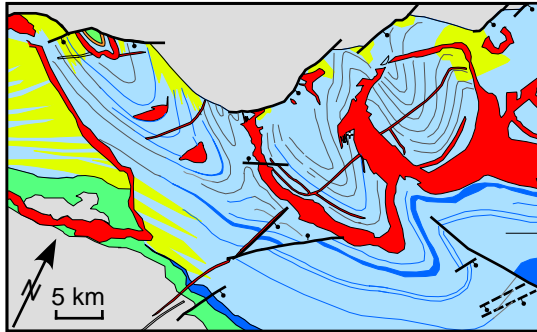

For information:

Prof. Roy Schliche
 schlich@rci.rutgers.edu
 732-445-3142

Prof. Martha Withjack
 drmeow3@yahoo.com
 732-445-6974

<http://www.rci.rutgers.edu/~schlich/index.html>

STRUCTURE *GROUP*

RUTGERS UNIVERSITY • Geological Sciences