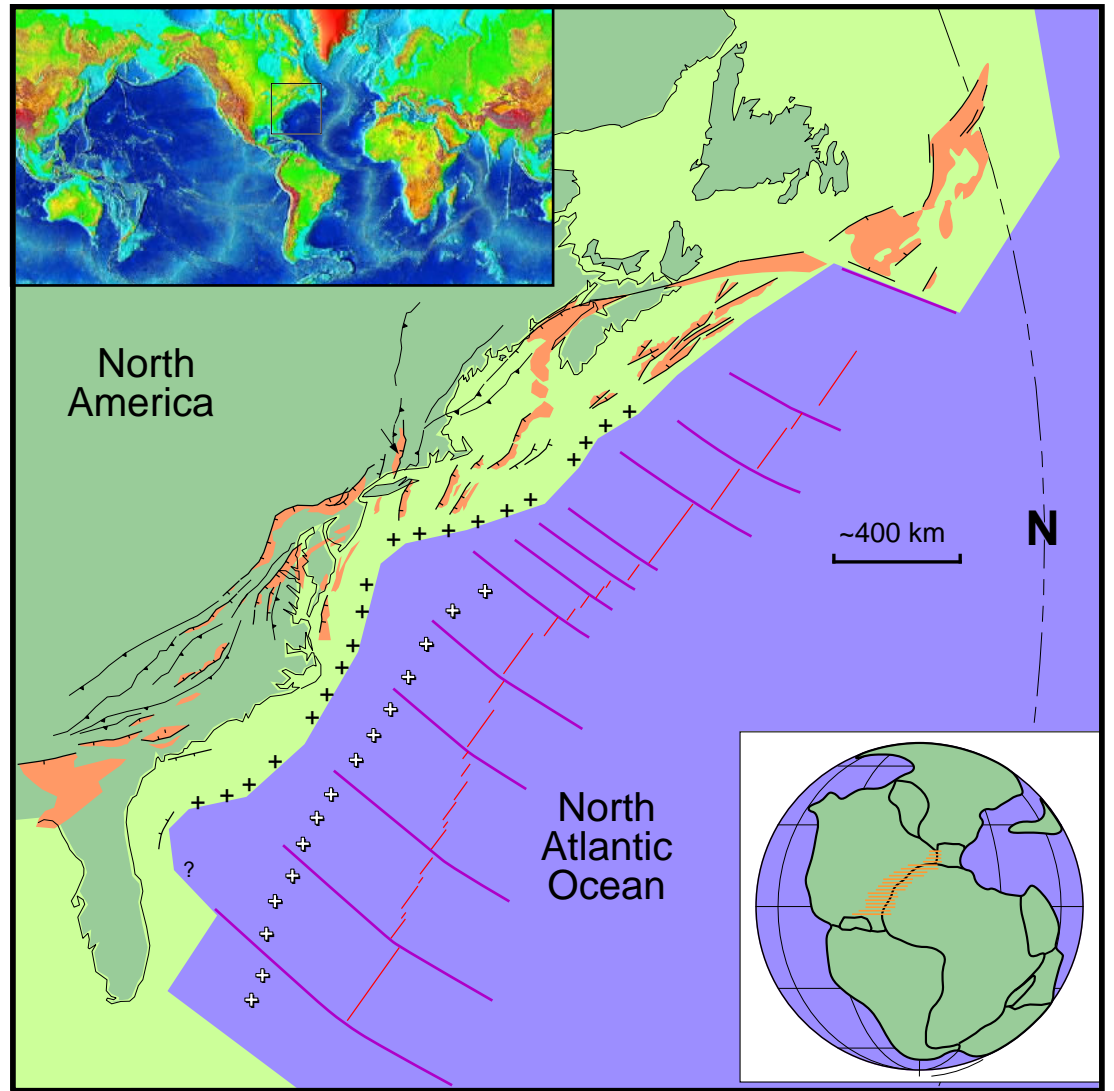

For information:

Prof. Roy Schliche
 schlich@rci.rutgers.edu
 732-445-3142

Prof. Martha Withjack
 drmeow3@yahoo.com
 732-445-6974

<http://www.rci.rutgers.edu/~schlich/index.html>

STRUCTURE *GROUP*

RUTGERS UNIVERSITY • Geological Sciences